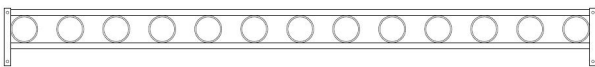

Maßen : 3x3 m oder 4x4 m (auch auf Maß möglich)

Beschreibung :

- Seitenhöhe : 2,4 m
- Gestell : verzinkte viereckige Stahlrohren 40x40/2 mm
- PVC Stoff 650 gr/qm – schwer entflammbar laut NF M2 und DIN 4102 B1.
- Farbe : nach Wahl
- Aufbewahrungshülle

Mögliche Gestellformen :

- Kreise

- Orangerie

- Kleine Kreuze

Gestell Ausführung :

dunkel grau (ral 7016)

dunkel grün (ral 6004)

schwartz